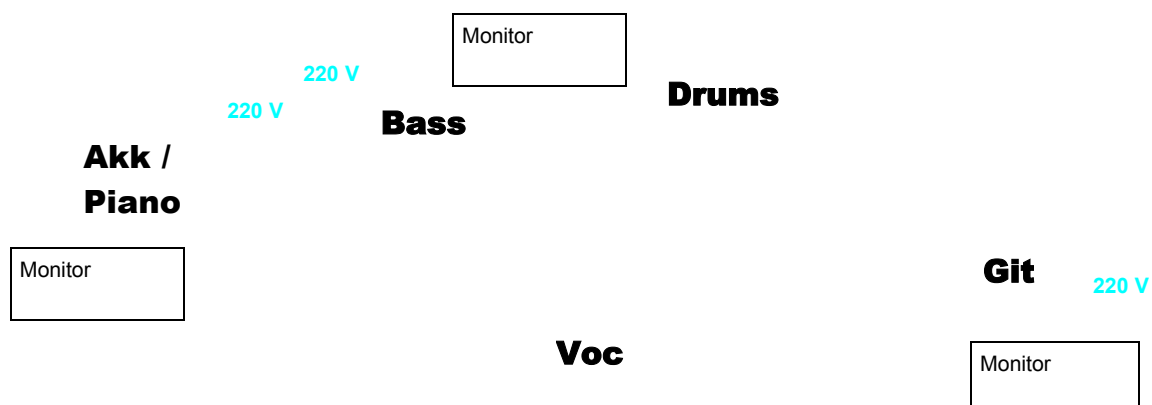

Technik-Rider für marinafon in Quintett - Besetzung

Ansprechpartner Technik:

Christian Betz; Tel.: 0163-751600

marinafon kann eine kleine Anlage nach Absprache auch selbst mitbringen.

Kanalbelegung

Lead-vocal	Beta58 o.ä. --- gerne Funkmikro
Backing vocal	Git SM 58 o.ä.
Git. akustisch	DI
Git. elektrisch	DI
Akkordeon	SM 57
E-Piano	DI --- Falls vorhanden gerne auch Flügel oder Klavier (mikrofoniert)
Drumset	Standardmikrofonierung: Kik, Sn, OH, HH, Tom
Kontrabass	DI
Backing vocal KB	SM 58 o.ä.

Monitoring / Mischung

- 4 - 5 Monitore
- Hall für Akk, und Voc auf Monitor
- offene (jazzige) Drum-Mischung

Bühne: mind. 5 x 3 m

marinafon ... voce del mare

Monitor

marinafon
c/o Christian Betz
Dänenstr. 22
10439 Berlin
Tel./Fax: 030-44 71 82 10
mobil: 0163-7510600